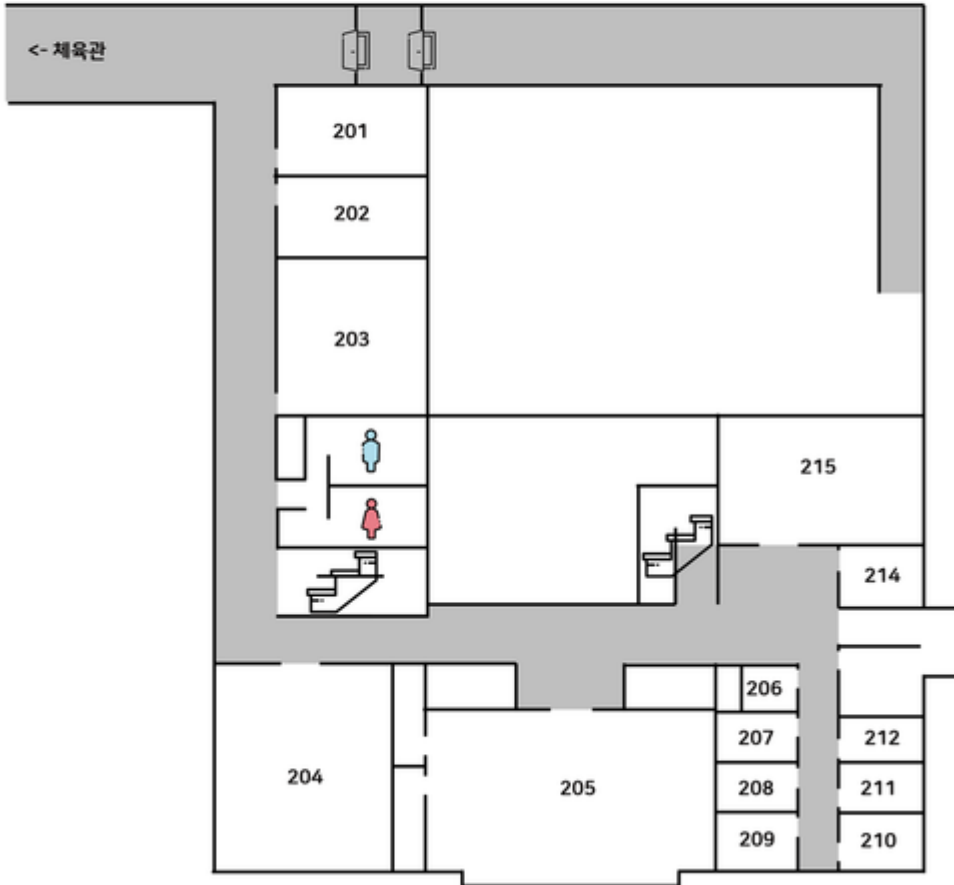

실용음악관

- 한양대학교 [ERICA캠퍼스](#)의 건물이며 뮤즈홀이라고 불리기도 한다.

영문명: ERICA Music Hall

실용음악관 전경

건물번호: 403

□

목차

- [1 건물 내부 구조도](#)
 - [1.1 1층](#)
 - [1.2 2층](#)
 - [1.3 3층](#)

건물 내부 구조도

([ERICA블로그](#)참조)

1층

뮤즈홀 1층

뮤즈홀 1층 내부구조도

강의실 번호 강의실 이름

- 101 Black Box Theater
- 102 수위실
- 103 교강사실
- 104 기자재보관실

2층

뮤즈홀 2층

뮤즈홀 2층 내부구조도

강의실 번호	강의실 이름
201	권태원 교수연구실
202	기자채사무실
203	학생휴게실
204	204호 강의실
205	physical Traning Room
206	개인연습실 11
207	개인연습실 12
208	개인연습실 13
209	개인연습실 14
210	개인연습실 18
211	개인연습실 17
212	개인연습실 16
214	개인연습실 15
215	영상음악실

뮤즈홀 3층

뮤즈홀 3층 내부구조도

강의실 번호 강의실 이름

- 301 [이승환](#) 교수연구실
- 302 [유정연](#) 교수연구실
- 303 [김지석](#) 교수연구실
- 304 [조현재](#) 교수연구실
- 305 [조현의](#) 교수연구실
- 306 컴퓨터음악실
- 307 소연주실1
- 308 소연주실2
- 309 개인연습실 7
- 310 개인연습실 8
- 311 개인연습실 9
- 312 개인연습실 10
- 313 개인연습실 6
- 314 개인연습실 5