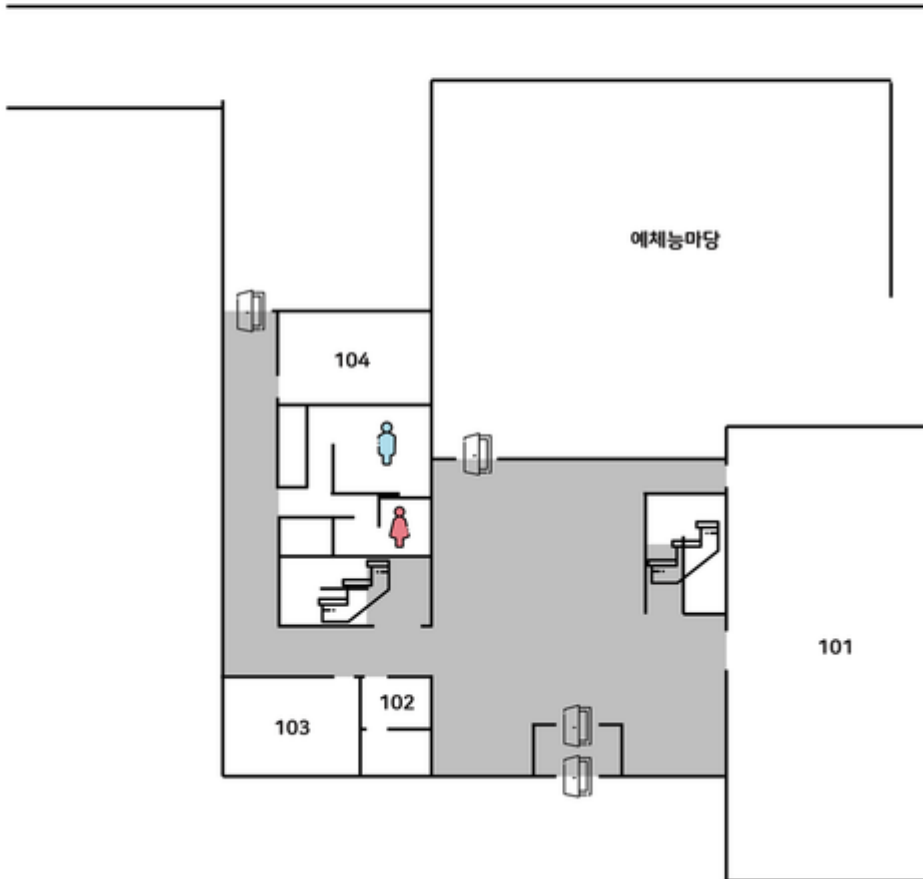

실용음악관

- 한양대학교 [ERICA캠퍼스](#)의 건물이며 뮤즈홀이라고 불리기도 한다.

영문명: ERICA Music Hall

실용음악관 전경

건물번호: 403

□

목차

- [1 건물 내부 구조도](#)
 - [1.1 1층](#)
 - [1.2 2층](#)
 - [1.3 3층](#)

건물 내부 구조도

([ERICA블로그](#)참조)

1층

뮤즈홀 1층

뮤즈홀 1층 내부구조도

강의실 번호 강의실 이름

- 101 Black Box Theater
- 102 수위실
- 103 교강사실
- 104 기자재보관실

2층

뮤즈홀 2층

뮤즈홀 2층 내부구조도

강의실 번호	강의실 이름
201	권태원 교수연구실
202	기자채사무실
203	학생휴게실
204	204호 강의실
205	physical Traning Room
206	개인연습실 11
207	개인연습실 12
208	개인연습실 13
209	개인연습실 14
210	개인연습실 18
211	개인연습실 17
212	개인연습실 16
214	개인연습실 15
215	영상음악실

뮤즈홀 3층

뮤즈홀 3층 내부구조도

강의실 번호 강의실 이름

- 301 [이승환](#) 교수연구실
- 302 [유정연](#) 교수연구실
- 303 [김지석](#) 교수연구실
- 304 [조현재](#) 교수연구실
- 305 [조현의](#) 교수연구실
- 306 컴퓨터음악실
- 307 소연주실1
- 308 소연주실2
- 309 개인연습실 7
- 310 개인연습실 8
- 311 개인연습실 9
- 312 개인연습실 10
- 313 개인연습실 6
- 314 개인연습실 5