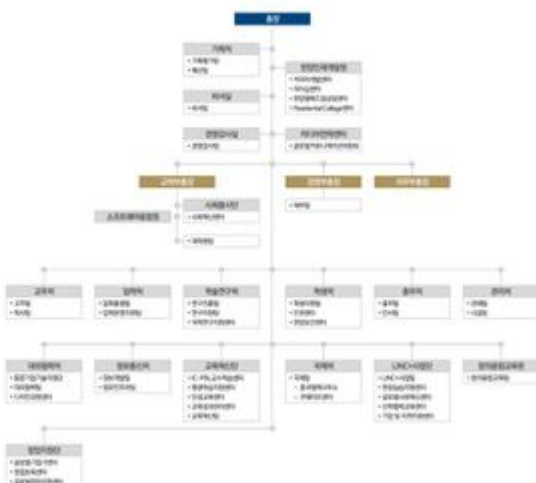

요람2019-2020/기구표

□

목차

- [1 기구표](#)
 - [1.1 서울캠퍼스](#)
 - [1.1.1 서울캠퍼스 본부 기관](#)
 - [1.1.2 서울캠퍼스 대학원, 대학](#)
 - [1.1.3 서울캠퍼스 부속기관, 부설기관](#)
 - [1.1.4 서울캠퍼스 기타기관](#)
 - [1.1.5 서울캠퍼스 산학협력단](#)
 - [1.2 ERICA캠퍼스](#)
 - [1.2.1 ERICA캠퍼스 본부기관](#)
 - [1.2.2 ERICA캠퍼스 대학원, 대학](#)
 - [1.2.3 ERICA캠퍼스 부속기관, 부설기관](#)
 - [1.2.4 ERICA캠퍼스 산학협력단](#)

기구표

서울캠퍼스

서울캠퍼스 본부기관

서울캠퍼스 본부기관 기관표

서울캠퍼스 본부 기관

- 총장
 - 기획처 : 기획평가팀/예산팀
 - 한양인재개발원 : 커리어개발센터/리더십센터/한양행복드림상담센터/Residential College 센터

- 비서실 : 비서팀
- 미디어전략센터 : 글로벌커뮤니케이션위원회
- 경영감사실 : 경영감사팀
- **교학부총장**
 - 소프트웨어융합원
 - 사회봉사단 : 사회혁신센터
 - 대학원팀
- **경영부총장**
 - 재무팀
- **의무부총장**
- **부서**
 - 교무처 : 교무팀/학사팀
 - 입학처 : 입학총괄팀/입학운영지원팀
 - 학술연구처 : 연구진흥팀/연구지원팀/의학연구지원센터
 - 학생처 : 학생지원팀/ 인권센터/한양보건센터
 - 총무처 : 총무팀 / 인사팀
 - 관리처 : 관재팀/시설팀
 - 대외협력처 : 동문기업기술지원단/대외협력팀/디자인경영센터
 - 정보통신처 : 정보개발팀/정보인프라팀
 - 교육혁신단 : IC-PBL 교수학습센터/평생학습지원센터/인성교육센터/교육성과관리센터/교육혁신팀
 - 국제처 : 국제팀(중국협력사무소/쿠웨이트 센터)
 - LINC+ 사업단 : LINC+사업팀/현장실습지원센터/글로벌사회혁신센터/산학협력교육센터/기업 및 지역지원센터
 - 창의융합교육원 : 창의융합교육팀
 - 창업지원단 : 글로벌기업가센터/창업보육센터/글로벌창업지원센터

서울캠퍼스 대학원, 대학

서울캠퍼스 대학원,대학 기구표

서울캠퍼스 대학원,대학

- **총장**
 - 대학원
 - 대학원/도시대학원/국제학대학원/경영전문대학원/의학전문대학원/법학전문대학원/의생명공학전문대학원/기술경영전문대학원/공학대학원/공공정책대학원/교육대학원/언론정보대학원/국제관광대학원/임상간호정보대학원/부동산융합대학원/보건대학원/상담심리대학원
 - 대학
 - 공과대학/의과대학/인문과학대학/사회과학대학/자연과학대학/정책과학대학/경제금융대학/경영대학/사범대학/생활과학대학/음악대학/예술체육대학/간호학부/국제학부/산업융합학부/인텔리전스컴퓨팅학부