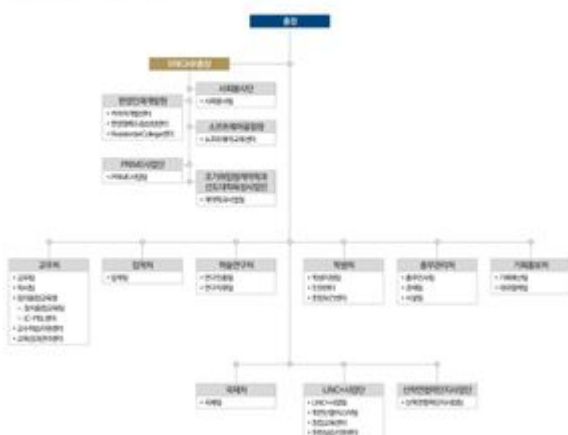

○ 부설 기타기관

- 장학복지회/한양아동가족센터

서울캠퍼스 기타기관

• 총장

- 기타기관
 - 교목실
 - 전통종교예술원
 - 학생군사교육단

서울캠퍼스 산학협력단

서울캠퍼스 산학협력단 기구표

서울캠퍼스 산학협력단

- 총장
 - 산학협력단
 - 연구진흥팀/기술사업화센터/연구지원팀/글로벌연구지원팀/경영지원팀/창의기술개발원/산학R&SD전략센터/공동기기원/한양기술지주회사/학교기업/글로벌기업가센터/기술이전센터/창업보육센터/의학연구지원센터/상해애한공사/류마티스연구지원센터

ERICA캠퍼스

ERICA캠퍼스 본부기관

ERICA캠퍼스 본부기관 기구표

ERICA캠퍼스 본부기관

- 총장
- ERICA 부총장