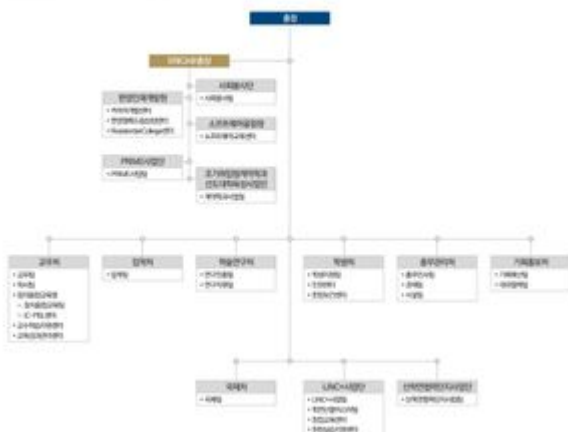

- 부설 기타기관

- 장학복지회/한양아동가족센터

서울캠퍼스 기타기관

- 총장

- 기타기관
 - 교목실
 - 전통종교예술원
 - 학생군사교육단

서울캠퍼스 산학협력단

서울캠퍼스 산학협력단 기구표

서울캠퍼스 산학협력단

- 총장
 - 산학협력단
 - 연구진흥팀/기술사업화센터/연구지원팀/글로벌연구지원팀/경영지원팀/창의기술개발원/산학R&SD전략센터/공동기기원/한양기술지주회사/학교기업/글로벌기업가센터/기술이전센터/창업보육센터/의학연구지원센터/상해애한공사/류마티스연구지원센터

ERICA캠퍼스

ERICA캠퍼스 본부기관

ERICA캠퍼스 본부기관 기구표

ERICA캠퍼스 본부기관

- 총장
- ERICA 부총장