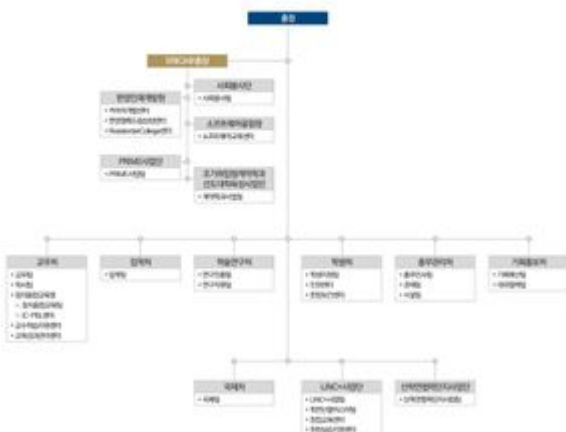

- 부설 기타기관

- 장학복지회/한양아동가족센터

서울캠퍼스 기타기관

- 총장

- 기타기관
 - 교목실
 - 전통종교예술원
 - 학생군사교육단

서울캠퍼스 산학협력단

서울캠퍼스 산학협력단 기구표

서울캠퍼스 산학협력단

- 총장
 - 산학협력단
 - 연구진흥팀/기술사업화센터/연구지원팀/글로벌연구지원팀/경영지원팀/창의기술개발원/산학R&SD전략센터/공동기기원/한양기술지주회사/학교기업/글로벌기업가센터/기술이전센터/창업보육센터/의학연구지원센터/상해애한공사/류마티스연구지원센터

ERICA캠퍼스

ERICA캠퍼스 본부기관

ERICA캠퍼스 본부기관 기구표

ERICA캠퍼스 본부기관

- 총장
- ERICA 부총장