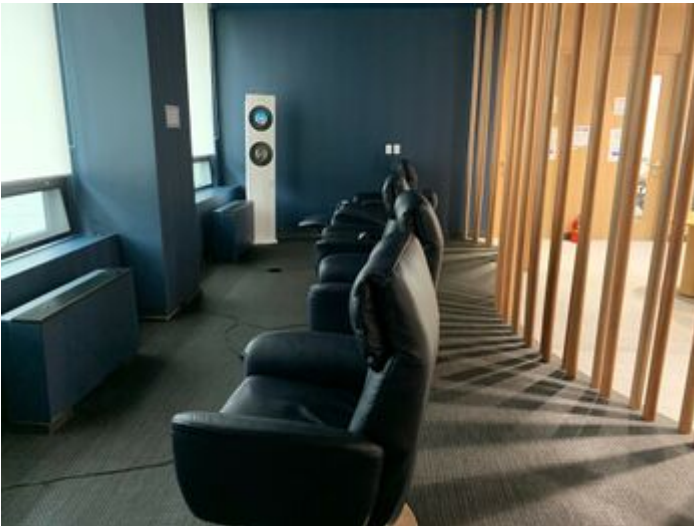

# 이순규라운지

이순규 라운지 (©백남학술정보관 블로그)

H-UP ZONE (©백남학술정보관 블로그)

이순규라운지는 [이순규](#) 대한유화 회장(법학 78)의 기부금으로 [백남학술정보관](#)에 조성된 라운지다.

PC실 (©백남학술정보관 블로그)

기존 백남학술정보관 사무실 497㎡의 공간을 지난 2018년 8월부터 두 달 간 약 5억원을 들여 VR스튜디오·개방형 PC실 등으로 리모델링해 마련됐다. 또 해당 라운지는 전동 리클라이너, 스터디룸도 설치돼 있어 자유롭게 소통하고 쉴 수 있는 ‘카페’처럼 꾸며졌다.

학부와 대학원생 설문조사 결과를 적극적으로 반영하여 노트북 전용 책상, VR스튜디오, 그룹스터디룸 및 편안한 휴식을 위한 전동 리클라이너, 수면큐브 등을 설치해 학생들의 창의성과 자율성을 키울 수 있도록 돕는다.

이용시간은 오전 9시부터 오후 10시까지이며, 매일 평일 16시 30분부터 17시에는 방역작업을 하고 있다.

□

## H-up ZONE

- 수면실
- 오전 9시부터 오후 10시까지 언제든지 이용 가능
- 총 5개의 의자 이용 가능. 각조 조절 자유자재
- 총 8개의 수면큐브 보유, 핸드폰 및 전자기기 충전 가능