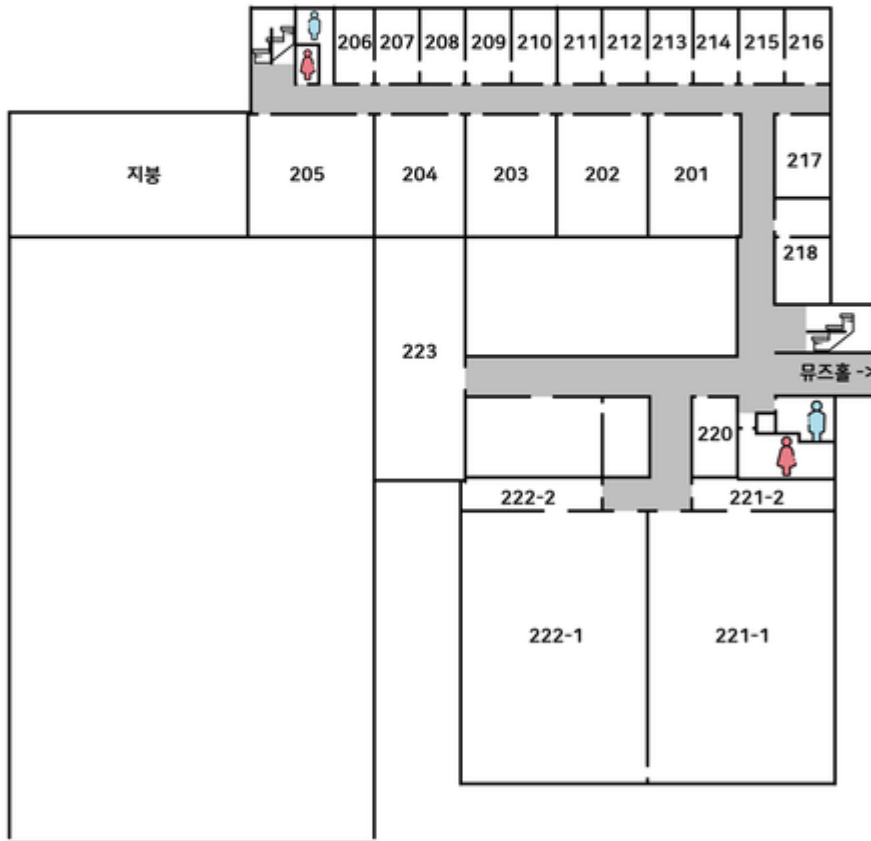

체육관

- 한양대학교 [ERICA캠퍼스](#)에 위치한 건물
- 영문명: Gymnasium

체육관 정면

- 건물번호: 402
- 대학 : [예체능대학](#)

□

목차

- [1 건물 내부구조도](#)
 - [1.1 1층](#)
 - [1.2 2층](#)
 - [1.3 3층](#)
- [2 대관안내^{\[1\]}](#)

건물 내부구조도

(ERICA 공식 블로그 참조 : <http://blog.naver.com/hyerica4473/222003749695>)

1층

체육관 1층

체육관 1층

101	101호 ICT 실습준비실	113	행정팀장실
102	102호 시청각실	114	예체능대학 RC 행정팀
105	105호 IC- PBL 강의실	115-1	학장실
106	수위실	115-2	학장실 부속실
107-1	경기장	116	회의실
107-2	107-2호 IC-PBL open space	117	행정팀 부속실
107-3	기구고	118-1	스포츠과학 실험실습실
107-4	기자재실	118-2	관리조교실
108	박재우 교수연구실	119-1	Fitness & Body Studio
109	박재우 교수 대학원연구실	119-2	탈의실(남)
110	교수 자료실	119-3	기계실
111	학생회실	119-4	탈의실(여)
112	문서고	120	학생휴게실

체육관 2층

체육관 2층

- | | |
|-------------------------------|-------------------------------------|
| 201 201호 강의실 | 213 박범영 교수연구실(대학원실) |
| 202 202호 강의실 | 214 박범영 교수연구실 |
| 203 203호 강의실 | 215 스포츠정책 연구실 |
| 204 204호 강의실 | 216 임태성 교수연구실 |
| 205 205호 강의실 | 217 명예교수실 |
| 206 미화원 대기실 | 218 고현정 교수연구실 |
| 207 스포츠 지도력 향상 연구실 | 220 학점은행제 체육학과 연구실 |
| 208 김동환 교수연구실 | 221-1 제3무용실 (발레) |
| 209 비만운동처방연구실 | 221-2 비품실/ 휴게실 |
| 210 김찬희 교수연구실 | 222-1 제4무용실(한국무용) |
| 211 교강사실 | 222-2 비품실/ 휴게실 |
| 212 대학원 세미나실 | 223 종합실기장 |

체육관 3층

체육관 3층

- | | | | |
|-------|---------------------------|-------|-----------------|
| 301 | 301호 대학원 세미나실 | 305-1 | 제2대학원세미나실 |
| 302-1 | 302-1호 종합실기장(체조장) | 305-2 | 기자재실 |
| 302-2 | 남상백 교수연구실 | 305-3 | 기자재관리실 |
| 302-3 | 글로벌스포츠리서치센터(대학원연구실) | 306-1 | 제1 무용실(컬쳐테크놀로지) |
| 302-4 | 기자재실 | 306-2 | 비품실/휴게실 |
| 302-5 | 종합실기장(태권도장) | 307-1 | 제2무용실(한국무용) |
| 303 | 이해준 교수연구실 | 307-2 | 비품실/ 휴게실 |
| 304 | 교강사실 | - | - |