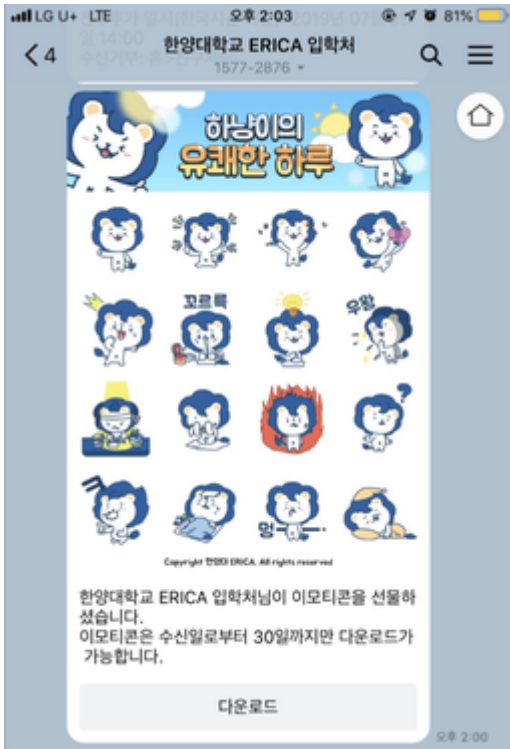

## 파일 아이콘용 캐릭터

- 2020.04.08 컴퓨터 파일 및 바탕화면 아이콘용 이미지 배포
- 파일 다운로드 : [구글드라이브](#)
- 소개 게시물 바로가기 [페이스북](#)

hnyang9

hnyang8

hnyang7

hnyang6

hnyang5

hnyang4

hnyang3

hnyang2

hnyang1

하냥이 아이콘 ico 파일(미리보기)

- [관련기사: 2020.04.09 <뉴스H> 컴퓨터 바탕화면까지 점령한 '하냥이' ... 아이콘 파일 배포](#)

**이모티콘**

출처 : ERICA입학처 카카오톡 플러스친구

- [카카오톡이모티콘](#) : ERICA입학처 [카카오톡플러스친구](#)를 통해 무료 배포(2019. 7. 25)
  - 타이틀: "하냥이의 유쾌한 하루" (총16종 모음)
  - 관련기사:<[뉴스H](#)> 2019.07.30 [ERICA 캐릭터 '하냥이', 카카오톡 이모티콘으로 만나요](#)