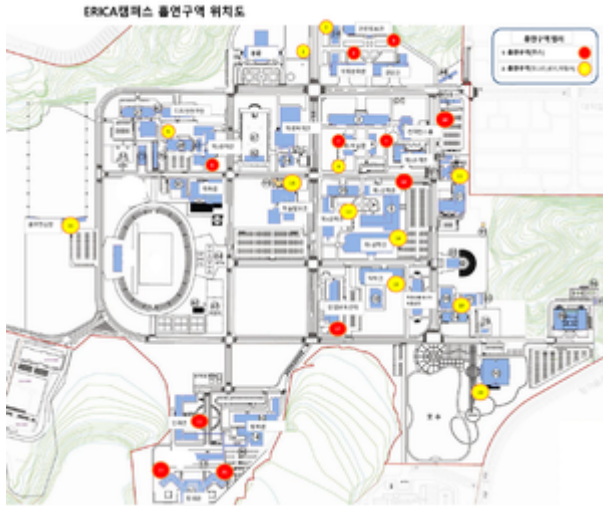

서울캠퍼스 흡연구역 안내 지도

NEWS 

서울캠퍼스 흡연구역-2023.07

흡연구역(24개소)^[1]

1. 학생회관 앞 (88계단 사이)
2. 애지문 근처 주차 구역
3. 박물관 (노천극장 사이 계단 중간)
4. 제2공학관 (3층 흡연구역)
5. 공업센터 본관 (뒷편)
6. FTC
7. 신소재공학관 뒤 공원
8. 노천광장 내 주차 구역
9. 토건관
10. IT/BT 1층/예술극장
11. 산학기술관(부스)
12. 올림픽체육관
13. 경제금융관
14. 제2음악관
15. HIT 1층 로비 후면
16. 경영관
17. 제2생활관
18. 백남학술정보관(부스)
19. 인문관
20. 공공정책대학원 출입구 앞 벤치

- 21. 자연과학관
- 22. 의대본관(부스)
- 23. 제1의학관
- 24. 의대계단강의동

불법 흡연구역 (43개소)

2. 불법 흡연구역 43개소

1. 서울캠퍼스 불법흡연구역-202004
한양플라자
2. 신분관
3. 애지문
4. 국제관 (현관 옆)
5. 국제관 (1층)
6. 박물관 (3층 현관 앞)
7. 노천극장 (시설팀 앞 도로)

8. 미자공 (자전거 보관소 주변)
9. 제1공학관 (3층 현관 앞)
10. 제1공학관 (뒤 장애인 주차공간)
11. 사회과학관(뒤 학생회관 사이길)
12. 공업센터 별관
13. 공업센터 본관 (외부 계단)
14. 공업센터 본관
15. FTC (좌측 현관 앞)
16. FTC
17. 과학기술관 (앞)
18. 산학기술관 (베란다)
19. 올림픽체육관 (현관 앞)
20. 올림픽체육관 (2층 베란다)
21. 올림픽체육관 (4층 현관 앞 좌측 계단)
22. 올림픽체육관 (3층 뒤편)
23. 법대 (2,3법대 사이 공간)
24. 법학학술정보관 (앞)
25. 백남음악관 (현관 밖 좌측)
26. 백남음악관 (1음대 연결 계단)
27. 백남음악관 (304호 창가)
28. 제1음악관
29. 제1음악관 (출입구 옆)
30. 제2음악관 (뒤편)
31. 생활과학대학 (앞)
32. HIT (왼편 현관)
33. HIT (사이버2과관 앞)
34. 테니스장
35. 의대본관 (비상계단)
36. 제1의학관 (가는 길)
37. 제1생활관
38. 제3생활관
39. 체육부실 (앞)
40. 공공정책대학원원 (입구)
41. 백남학술정보관 (현관 앞 쉼터)
42. 사범대본관
43. 자연과학관별관

ERICA캠퍼스

- 지정 및 관리 부서 : 관재팀

지정 구역

ERICA 흡연구역(2020)

2020. 10 기준, 총 23개 지역

연번	건물명	시설물	비고
1	본관(측면)	파고라	기존시설 활용
2	사회교육관(측면)	벤치	설치 (2인용 2개)
3	언론정보관(정면 우측)	흡연부스	기존시설 활용
4	국제문화관(뒤편)	흡연부스	기존시설 활용
5	디자인연구관(뒤편)	벤치	기존시설 활용
6	제2공학관(정면 좌측)	흡연부스	
7	제1학술관(뒤편)	흡연부스	기존시설 활용
8	제3공학관 앞	파고라	기존시설 활용
9	실용영어교육관(뒤편)	흡연부스	
10	컨퍼런스홀(정면)	흡연부스	기존시설 활용
11	셔틀콕(측면)		재털이 휴지통 설치
12	제1공학관(측면)	흡연부스	기존시설 활용
13	제3공학관, 제4공학관(뒤편)	벤치	기존시설 활용
14	제5공학관(측면)		재털이 휴지통 설치
15	학술정보관(측면)	벤치	기존 흡연 구역 활용
16	골프연습장	파고라	기존시설 활용
17	창업보육센터(측면)	흡연부스	기존시설 활용
18	약학관(뒤편)		재털이 휴지통 설치
19	공장형실험동		재털이 휴지통 설치
20	Lion's Hall(정면 우측)		재털이 휴지통 설치
21	창의관(동관)	흡연부스	기존시설 활용
22	인재관 앞	흡연부스	기존시설 활용
23	창의관(서관)	흡연부스	기존시설 활용