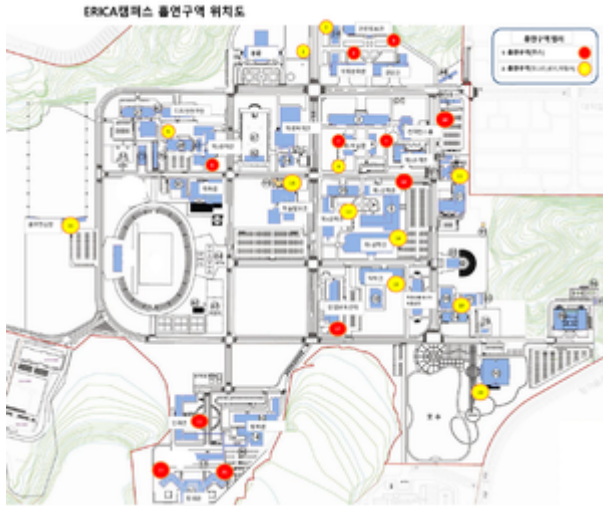

서울캠퍼스 흡연구역 안내 지도

NEWS 

서울캠퍼스 흡연구역-2023.07

흡연구역(24개소)^[1]

1. 학생회관 앞 (88계단 사이)
2. 애지문 근처 주차 구역
3. 박물관 (노천극장 사이 계단 중간)
4. 제2공학관 (3층 흡연구역)
5. 공업센터 본관 (뒷편)
6. FTC
7. 신소재공학관 뒤 공원
8. 노천광장 내 주차 구역
9. 토건관
10. IT/BT 1층/예술극장
11. 산학기술관(부스)
12. 올림픽체육관
13. 경제금융관
14. 제2음악관
15. HIT 1층 로비 후면
16. 경영관
17. 제2생활관
18. 백남학술정보관(부스)
19. 인문관
20. 공공정책대학원 출입구 앞 벤치

- 21. 자연과학관
- 22. 의대본관(부스)
- 23. 제1의학관
- 24. 의대계단강의동

불법 흡연구역 (43개소)

2. 불법 흡연구역 43개소

1. 서울캠퍼스 불법흡연구역-202004
한양플라자
2. 신본관
3. 애지문
4. 국제관 (현관 옆)
5. 국제관 (1층)
6. 박물관 (3층 현관 앞)
7. 노천극장 (시설팀 앞 도로)

8. 미자공 (자전거 보관소 주변)
9. 제1공학관 (3층 현관 앞)
10. 제1공학관 (뒤 장애인 주차공간)
11. 사회과학관(뒤 학생회관 사이길)
12. 공업센터 별관
13. 공업센터 본관 (외부 계단)
14. 공업센터 본관
15. FTC (좌측 현관 앞)
16. FTC
17. 과학기술관 (앞)
18. 산학기술관 (베란다)
19. 올림픽체육관 (현관 앞)
20. 올림픽체육관 (2층 베란다)
21. 올림픽체육관 (4층 현관 앞 좌측 계단)
22. 올림픽체육관 (3층 뒤편)
23. 법대 (2,3법대 사이 공간)
24. 법학학술정보관 (앞)
25. 백남음악관 (현관 밖 좌측)
26. 백남음악관 (1음대 연결 계단)
27. 백남음악관 (304호 창가)
28. 제1음악관
29. 제1음악관 (출입구 옆)
30. 제2음악관 (뒤편)
31. 생활과학대학 (앞)
32. HIT (왼편 현관)
33. HIT (사이버2과관 앞)
34. 테니스장
35. 의대본관 (비상계단)
36. 제1의학관 (가는 길)
37. 제1생활관
38. 제3생활관
39. 체육부실 (앞)
40. 공공정책대학원원 (입구)
41. 백남학술정보관 (현관 앞 쉼터)
42. 사범대본관
43. 자연과학관별관

ERICA캠퍼스

- 지정 및 관리 부서 : 관재팀

지정 구역

ERICA 흡연구역(2020)

2020. 10 기준, 총 23개 지역

연번	건물명	시설물	비고
1	본관(측면)	파고라	기존시설 활용
2	사회교육관(측면)	벤치	설치 (2인용 2개)
3	언론정보관(정면 우측)	흡연부스	기존시설 활용
4	국제문화관(뒤편)	흡연부스	기존시설 활용
5	디자인연구관(뒤편)	벤치	기존시설 활용
6	제2공학관(정면 좌측)	흡연부스	
7	제1학술관(뒤편)	흡연부스	기존시설 활용
8	제3공학관 앞	파고라	기존시설 활용
9	실용영어교육관(뒤편)	흡연부스	
10	컨퍼런스홀(정면)	흡연부스	기존시설 활용
11	셔틀콕(측면)		재털이 휴지통 설치
12	제1공학관(측면)	흡연부스	기존시설 활용
13	제3공학관, 제4공학관(뒤편)	벤치	기존시설 활용
14	제5공학관(측면)		재털이 휴지통 설치
15	학술정보관(측면)	벤치	기존 흡연 구역 활용
16	골프연습장	파고라	기존시설 활용
17	창업보육센터(측면)	흡연부스	기존시설 활용
18	약학관(뒤편)		재털이 휴지통 설치
19	공장형실험동		재털이 휴지통 설치
20	Lion's Hall(정면 우측)		재털이 휴지통 설치
21	창의관(동관)	흡연부스	기존시설 활용
22	인재관 앞	흡연부스	기존시설 활용
23	창의관(서관)	흡연부스	기존시설 활용